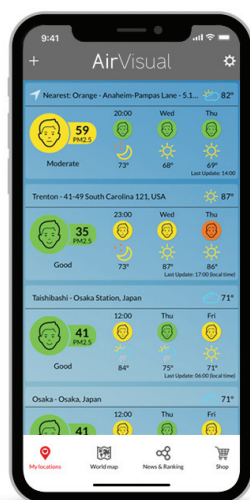

72 Stunden Luftverschmutzungs- und Wetter-Prognosen

Planen Sie Ihre Aktivitäten im Freien, um Komfort und Gesundheit zu optimieren.

Gesundheitsempfehlungen

Befolgen Sie die Ratschläge, um Ihr Gesundheitsrisiko zu senken und eine minimale Schadstoffbelastung zu erreichen.

Weltkarte

Erforschen Sie Echtzeit-Verschmutzungsindizes rund um den Globus mit Panoramablick.

Luftverschmutzunginfos und Infothek

Blieben Sie auf dem Laufenden über aktuelle Luftverschmutzung, medizinische Befunde und aktuelle Nachrichten.